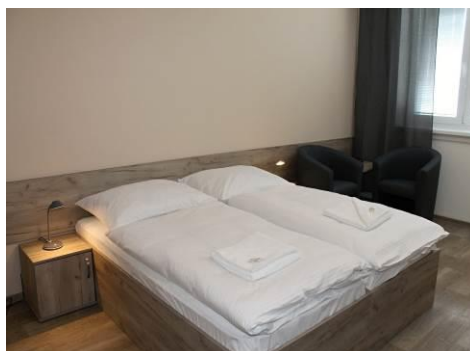

Hotel (kapacita 45 míst)

Hotelová studia v přízemí pro 2 – 5 osob (1x 3L, 1 x 2L, 1 x sprcha/WC), TV, Wi-Fi, malá lednice

Ceník – hotel:

1-lůžkový pokoj	400,- Kč/noc
2-lůžkový pokoj	800,- Kč/noc
3-lůžkový	1.200,- Kč/noc
2+3-lůžkový pokoj	2.000,- Kč/noc