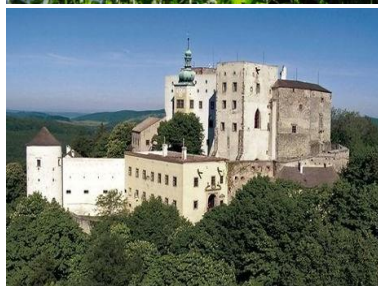

### Selská jizba (kapacita 45 míst)

Příjemné posezení pro 30- 45 osob ve stylovém prostředí Selské jizby.  
(nachází se mimo areálu hotelu Junior, cca 400m)

Máte-li rádi cestování po vinařských stezkách, cyklostezkách či památkách, těšíme se na Vaši návštěvu Bzenecké oblasti.

**V případě, že setrváte v našem regionu delší dobu, doporučujeme navštívit**

- Kyjovskou vinařskou stezku
- Mutěnickou vinařskou stezku
- Strážnické Pomoraví
- hrad Buchlov
- Moravskou „SAHARU“
- rozhlednu ve Tvarožné Lhotě
- vodní turistiku „Bařův kanál“
- skanzen Strážnice
- návštěvy místních vinných sklepů
- zámek Buchlovice a Milotice
- Lázně Luhačovice